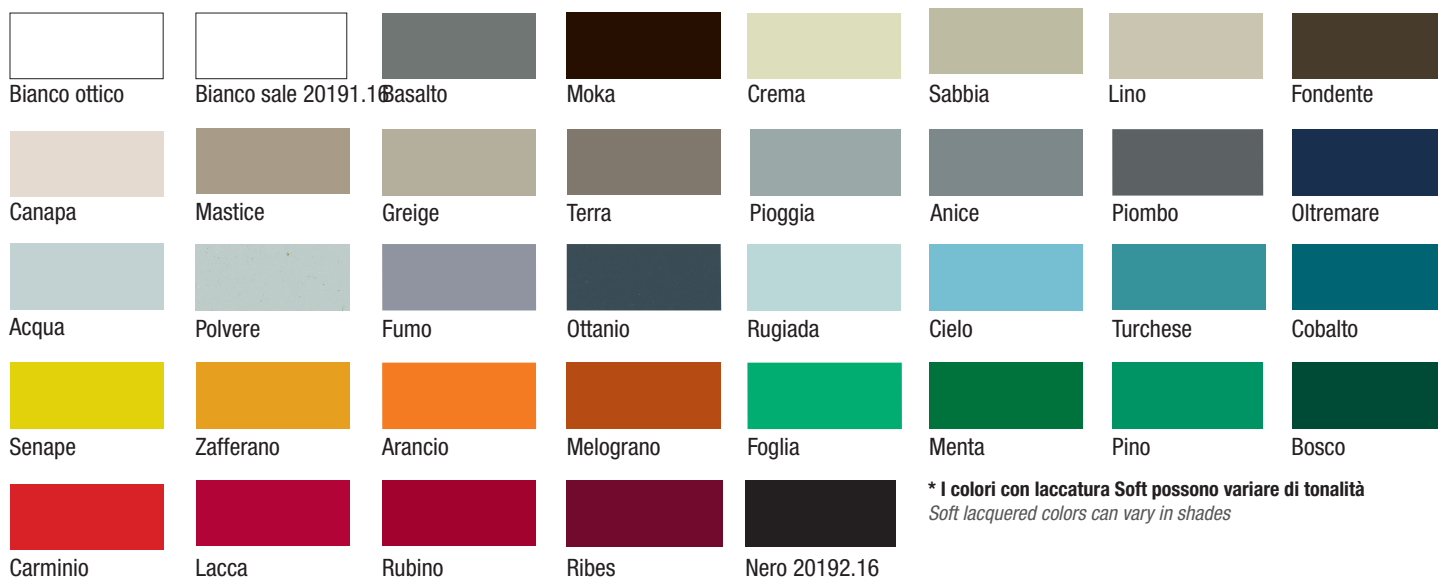

blu_AL 130

nero_AL 140

ghiaccio_IL 530

tortora_AL 200

grigio_AL 205

marrone_RT 05

oliva_AL 220

moka_AL 245

Misure disponibili
anta vetrina
measures available

69x45/60
78x45/60
86x45/60
103x45/60
123x45/60
192x45/60
207x45/60

TREND COLOR COLLECTION

LACCATO OPACO_matt lacquered

LACCATO LUCIDO_glossy lacquered

***LACCATO SOFT**_soft lacquered

Classe 7

Classe 11

Classe 11

* I colori con laccatura Soft possono variare di tonalità
Soft lacquered colors can vary in shades

SCIC COLORS COLLECTION (vedi cartella colori_ see color chart)

Laccato opaco/lucido_lacquered matt/glossy

RAL COLORS COLLECTION (vedi cartella colori_ see color chart)

Laccato opaco/lucido_lacquered matt/glossy

Elementi disponibili solo nella versione laccata: cornici, colonnette, terminali, top sagomati, cappa modulo, elementi larghezza 30 cm
Items only available in lacquered version: cornices, columns, terminals, shaped tops, extractor module, elements width 30 cm