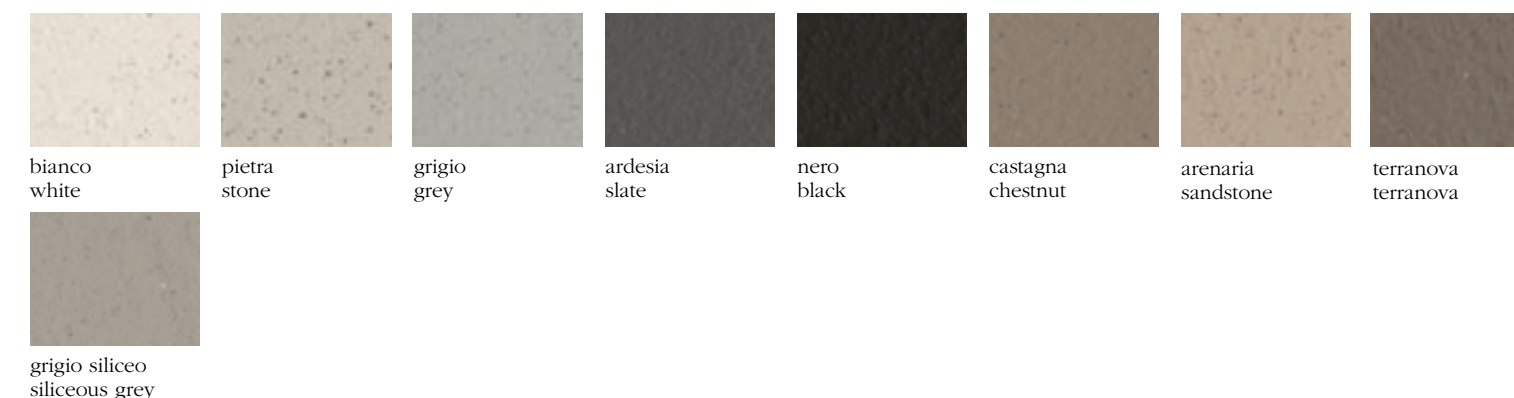

Obliqua
_biomalte spatolate e materiche
_faux plaster and tactile finish biomalta resins