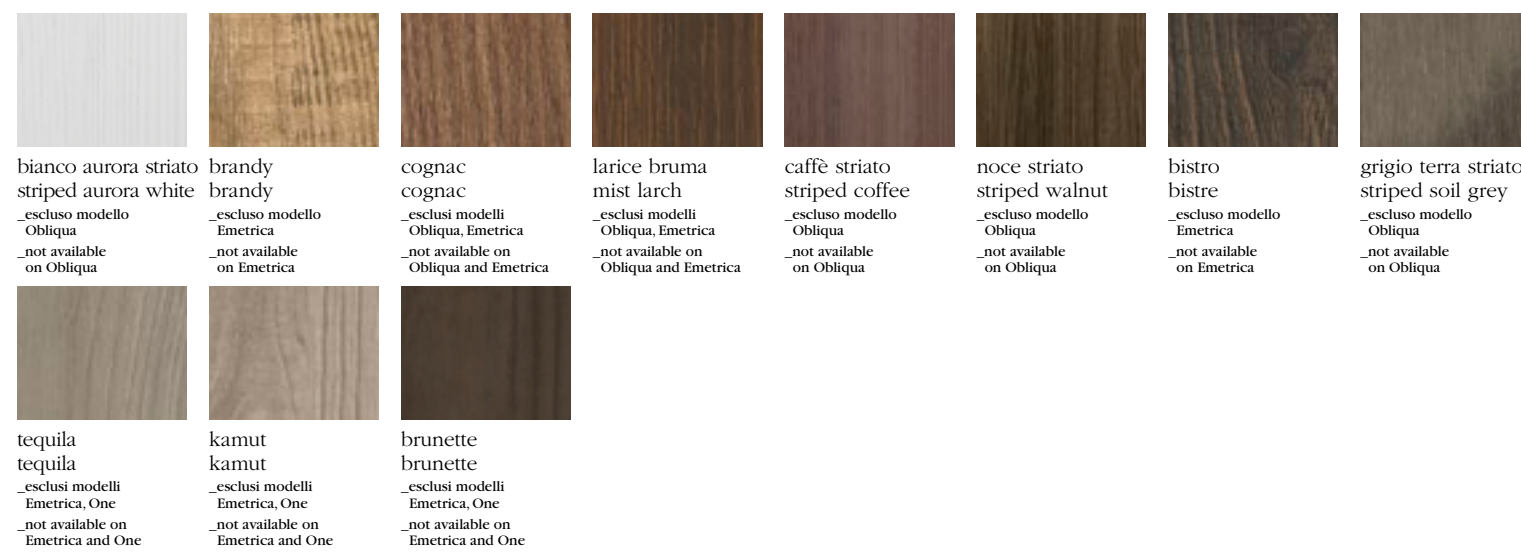

Obliqua
 _hi-melamine "effetto resina" con bordo abs
 _hi-melamine "resin-look colours" abs edge

Obliqua, Emetrica, One
 _impiallacciato legno
 _wood veneer

Obliqua
 _legno massello "Deluxe"
 _"Deluxe" solid wood

Obliqua
 _impiallacciato antico
 _antique-effect veneer

Obliqua, Emetrica, One
 _hi-melamine "effetto legno" con bordo abs
 _hi-melamine "wood effect" abs edge

Obliqua, One
 _hi-melamine bordo laser
 _hi-melamine, laser-shaped edge

One
 _vetro laccato, lucido e opaco
 _glass in matt and glossy laquer finish

I colori non sempre corrispondono a quelli reali per comprensibili motivi di stampa. Colori e tonalità si possono visionare presso i Punti Vendita, direttamente su prodotti e campionari.

For obvious reasons relating to printing methods, colours are not always exactly as shown. Colours and shades can be viewed at our Dealers, directly on products and samples.

WORKTOPS

**laminato opaco e materici
matt and "textured" laminate**