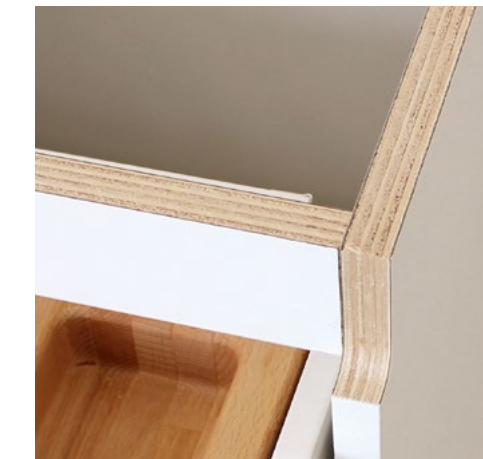

## STRUTTURA - STRUCTURE:

Base in legno per ante con maniglia  
Wooden base unit for doors with handles

Struttura in multistrato  
18 mm. laminato bianco.  
Altezza 72 cm.  
e profondità 57 cm.  
Zoccolo h. 12 cm.  
Apertura anta con  
cerniera ammortizzata

72

12

18mm white laminated plywood  
Height 72cm, width 57cm  
Leg height 12cm  
Soft close hinges on doors

Cassa in multistrato di legno bilaminato  
Plywood structure, laminated on both sides

Basi in legno per ante con gola  
Wooden base for handleless doors