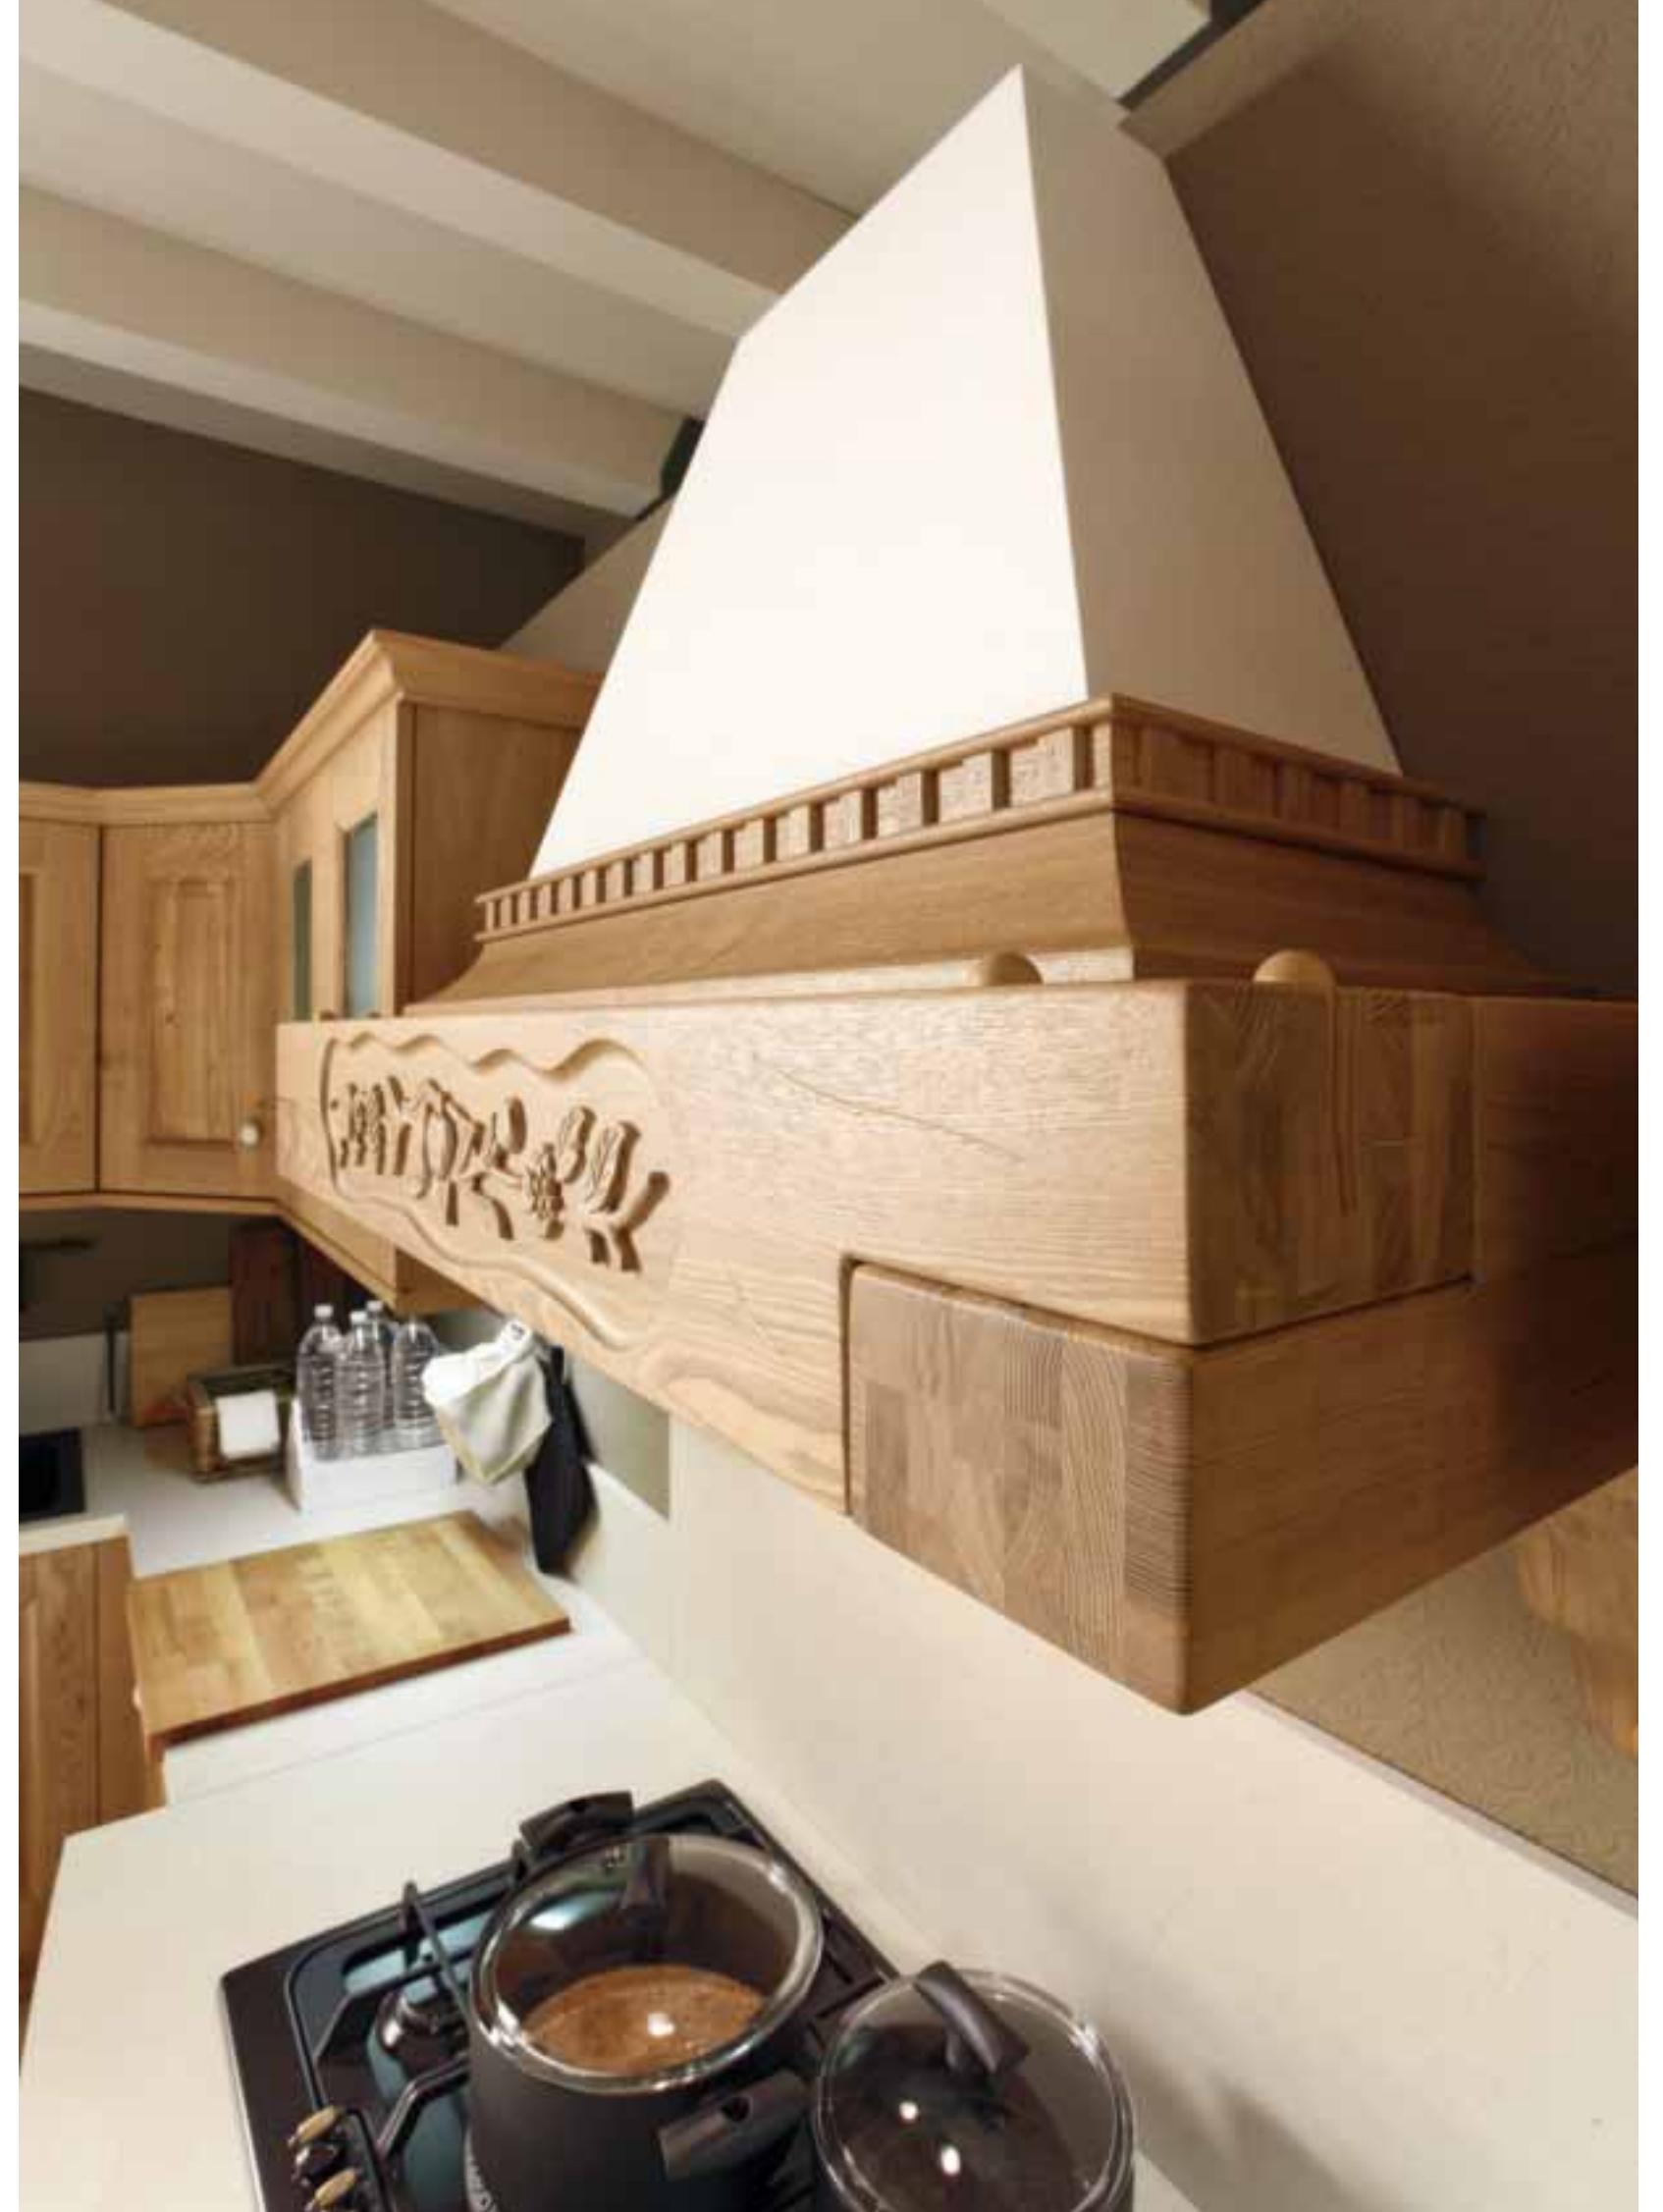

Base ad angolo con portarifiuti completamente estraibile, dotato di 4 secchi e 2 cestelli.

Corner base unit with pull-out wastebins equipped with 4 bins and 2 baskets.

Élément bas d'angle avec poubelle télescopique, avec 4 seaux et 2 paniers.

Bajo rinconera con basurero completamente extraible, equipado con 4 cubos y 2 cestas.