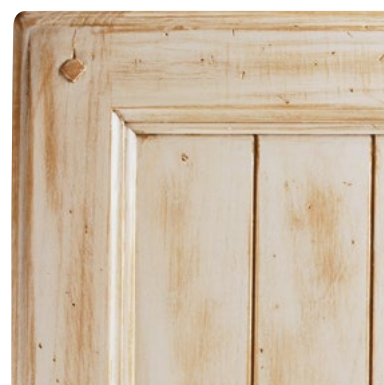

ANTA - DOOR: **Mastro Irio**
FINITURA - FINISH: **Sbiancato**