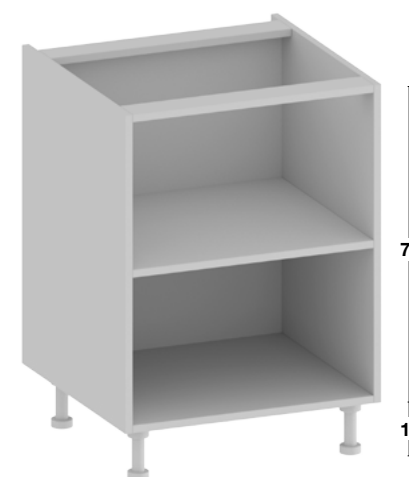

STRUTTURA - STRUCTURE:

Base in legno per ante con maniglia
 Wooden base unit for doors with handles

Struttura in multistrato 18 mm. laminato bianco o finitura come anta. Ferramenta Blum. Altezza 72 cm. e profondità 57 cm. Zoccolo h. 12 cm. Apertura anta con cerniera ammortizzata
 18mm white laminated or door finish plywood Blum hardware Height 72cm, width 57cm Leg height 12cm Soft close hinges on doors

Base in legno per ante con maniglia
 Wooden base unit for doors with handles

Struttura in multistrato 30 mm. Cerniere a vista. Altezza 75 cm. e profondità 57 cm. Zoccolo h. 10 cm.
 30mm white laminated plywood Exposed hinges Height 75cm, width 57cm Leg height 10cm